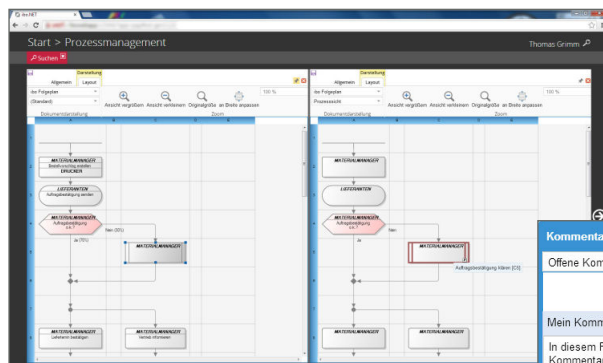

Visueller Prozessvergleich