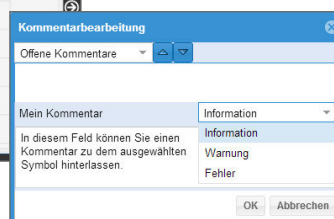

Kommentar hinterlegen